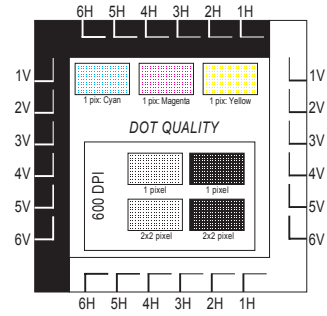

COLOR OFFSET

МногоЧернил

АЛЬТЕРНАТИВНЫЕ РАСХОДНЫЕ МАТЕРИАЛЫ

RESOLUTION

LINE WIDTH

TEXT QUALITY

4pt: abcdefghijklmnopqrstuvwxyz
5pt: abcdefghijklmnopqrstuvwxyz
6pt: abcdefghijklmnopqrstuvwxyz
7pt: abcdefghijklmnopqrstuvwxyz
8pt: abcdefghijklmnopqrstuvwxyz
9pt: abcdefghijklmnopqrstuvwx
10pt: abcdefghijklmnopqrstu
12pt: abcdefghijklmnop
14pt: abcdefghijklm
16pt: abcdefghijkl

4pt: abcdefghijklmnopqrstuvwxyz
5pt: abcdefghijklmnopqrstuvwxyz
6pt: abcdefghijklmnopqrstuvwxyz
7pt: abcdefghijklmnopqrstuvwxyz
8pt: abcdefghijklmnopqrstuvwxyz
9pt: abcdefghijklmnopqrstuvwx
10pt: abcdefghijklmnopqrstu
12pt: abcdefghijklmnop
14pt: abcdefghijklm
16pt: abcdefghijkl