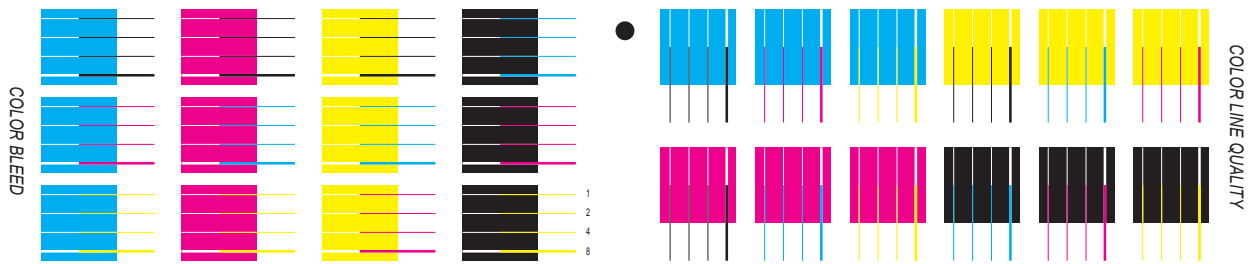

TEXT QUALITY

4pt: abcdefghijklmnopqrstuvwxyz
5pt: abcdefghijklmnopqrstuvwxyz
6pt: abcdefghijklmnopqrstuvwxyz
7pt: abcdefghijklmnopqrstuvwxyz
8pt: abcdefghijklmnopqrstuvwxyz
9pt: abcdefghijklmnopqrstuvwx
10pt: abcdefghijklmnopqrstu
12pt: abcdefghijklmnop
14pt: abcdefghijklm
16pt: abcdefghijkl

4pt: abcdefghijklmnopqrstuvwxyz
5pt: abcdefghijklmnopqrstuvwxyz
6pt: abcdefghijklmnopqrstuvwxyz
7pt: abcdefghijklmnopqrstuvwxyz
8pt: abcdefghijklmnopqrstuvwxyz
9pt: abcdefghijklmnopqrstuvwx
10pt: abcdefghijklmnopqrstu
12pt: abcdefghijklmnop
14pt: abcdefghijklm
16pt: abcdefghijkl

МОТОН АСЛІВАСУ

УИП-СІВІШІ 1 30%