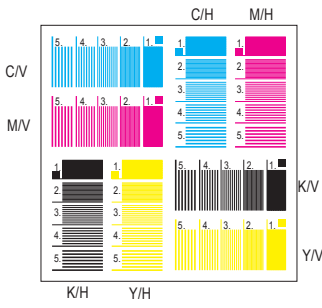

COLOR OFFSET

МногоЧернил

АЛЬТЕРНАТИВНЫЕ РАСХОДНЫЕ МАТЕРИАЛЫ

RESOLUTION

LINE WIDTH

TEXT QUALITY

4pt: abcdefghijklmnopqrstuvwxyz
5pt: abcdefghijklmnopqrstuvwxyz
6pt: abcdefghijklmnopqrstuvwxyz
7pt: abcdefghijklmnopqrstuvwxyz
8pt: abcdefghijklmnopqrstuvwxyz
9pt: abcdefghijklmnopqrstuvwx
10pt: abcdefghijklmnopqrstu
12pt: abcdefghijklmnop
14pt: abcdefghijklm
16pt: abcdefghijkl

4pt: abcdefghijklmnopqrstuvwxyz
5pt: abcdefghijklmnopqrstuvwxyz
6pt: abcdefghijklmnopqrstuvwxyz
7pt: abcdefghijklmnopqrstuvwxyz
8pt: abcdefghijklmnopqrstuvwxyz
9pt: abcdefghijklmnopqrstuvwx
10pt: abcdefghijklmnopqrstu
12pt: abcdefghijklmnop
14pt: abcdefghijklm
16pt: abcdefghijkl