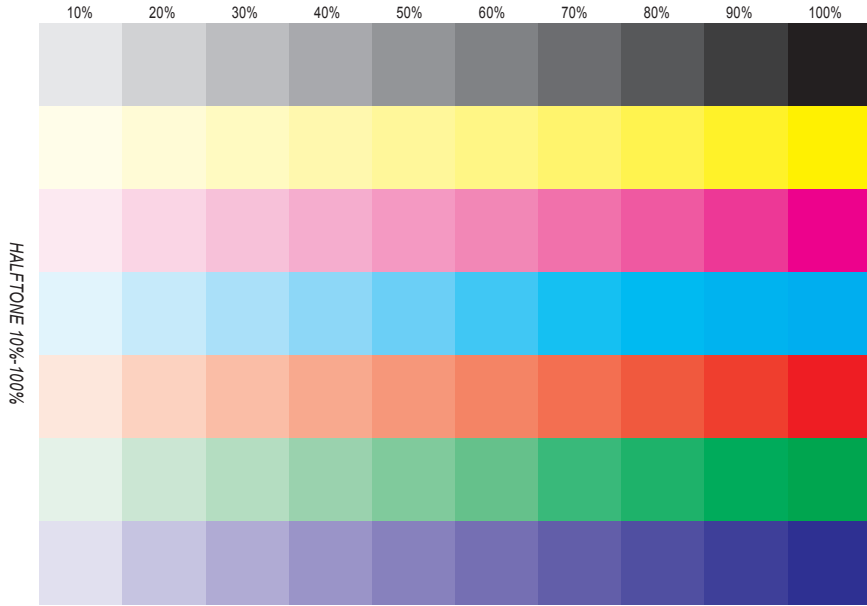

COLOR OFFSET

МногоЧернил

АЛЬТЕРНАТИВНЫЕ РАСХОДНЫЕ МАТЕРИАЛЫ

RESOLUTION

LINE WIDTH

TEXT QUALITY

4pt: abcdefghijklmnopqrstuvwxyz
5pt: abcdefghijklmnopqrstuvwxyz
6pt: abcdefghijklmnopqrstuvwxyz
7pt: abcdefghijklmnopqrstuvwxyz
8pt: abcdefghijklmnopqrstuvwxyz
9pt: abcdefghijklmnopqrstuvwx
10pt: abcdefghijklmnopqrstu
12pt: abcdefghijklmnop
14pt: abcdefghijklm
16pt: abcdefghijkl

4pt: abcdefghijklmnopqrstuvwxyz
5pt: abcdefghijklmnopqrstuvwxyz
6pt: abcdefghijklmnopqrstuvwxyz
7pt: abcdefghijklmnopqrstuvwxyz
8pt: abcdefghijklmnopqrstuvwxyz
9pt: abcdefghijklmnopqrstuvwx
10pt: abcdefghijklmnopqrstu
12pt: abcdefghijklmnop
14pt: abcdefghijklm
16pt: abcdefghijkl